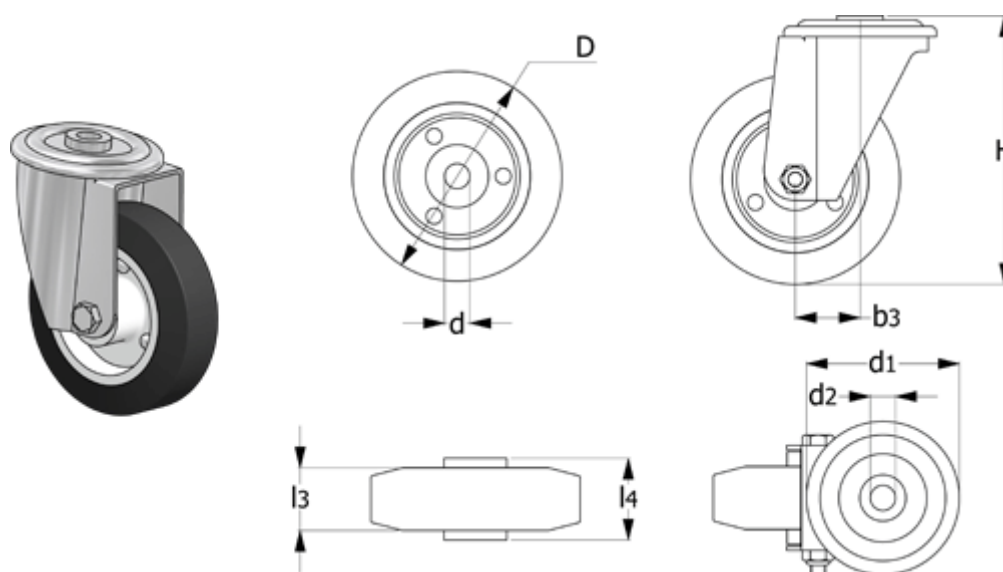

Varenummer: 2314450216
Beskrivelse: E+G gummi hjul 450216
RE.E3-150-FBL-N Drejeligt konsol u/bremse

Mål

b3	= 37
d	= 15
D	= 150
d1	= 73
d2	= 12
Dynamisk belastning (N)	= 1700
g	= 1350
H	= 182

Kode	= 450216
l3	= 40
l4	= 44
Rullemodstand (N)	= 1000
Type	= RE.E3-150-FBL